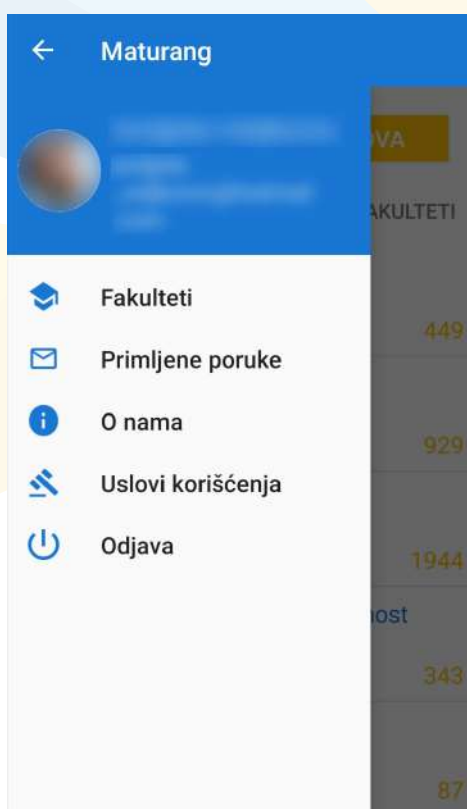

DODATNE OPCIJE

Na početnom prozoru u gornjem levom uglu nalazi se opcija za pristup nalogu i dodatnim opcijama koje su na raspolaganju.

- Odabirom opcije Fakulteti prikazaće se lista fakulteta i visokih škola sa njihovim lokacijama (slika ispod).
- Odabirom opcije Primljene poruke pristupate prijemnom sandučetu, u kome će se povremeno nalaziti vesti o aktuelnim dešavanjima relevantnim za upis na visokoškolske ustanove.
- Opcija O nama daje pregled osnovnih informacija o tome kome i čemu je aplikacija namenjena.
- Opcija O nama daje pregled osnovnih informacija o tome kome i čemu je aplikacija namenjena.
- Kada izaberete opciju Uslovi korišćenja, prikazaće se detalji o upotrebi i zaštiti podataka, pouzdanosti informacija i sl.
- Klikom na opciju Odjava izlazite iz aplikacije i vraćate se na prozor za prijavu.