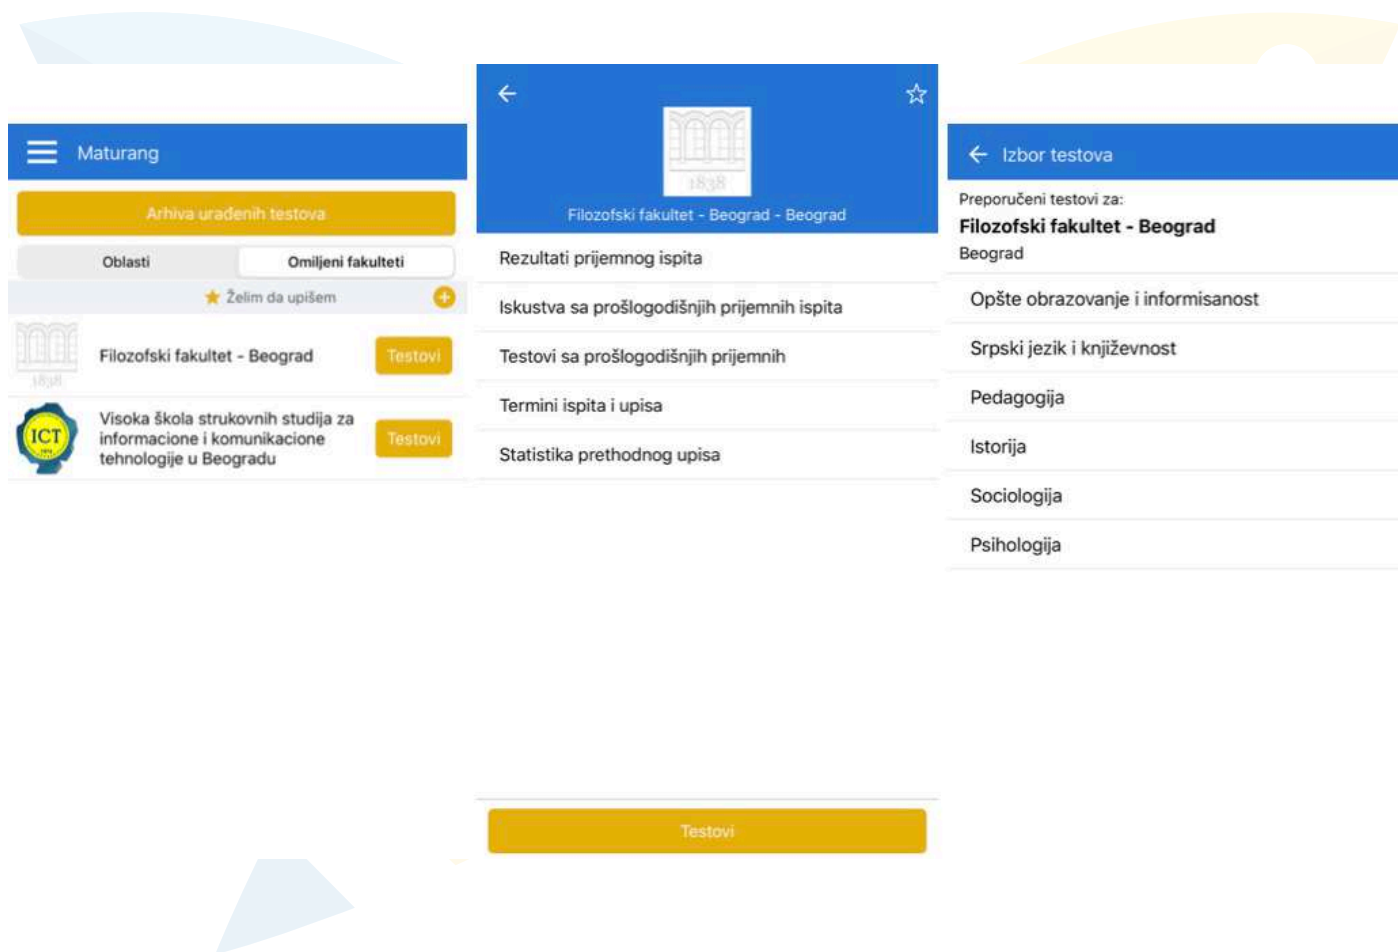

maturang

UPUTSTVO ZA IOS APLIKACIJU

SADRŽAJ

O APLIKACIJI	2
PRISTUPANJE APLIKACIJI	2
POČETNI PROZOR	3
DODATNE OPCIJE	5

O APLIKACIJI

Aplikacija Maturang:

- je posvećena upisu na fakultete i visoke škole;
- pruža informacije o visokom obrazovanju, pomaže mladima da odaberu akademsko usmerenje i da se pripreme za upis i studije na fakultetima i visokim školama;
- sadrži onlajn-testove za prijemni ispit za upis na fakultete i visoke škole;
- pomaže mladima koji razmišljaju o upisivanju studija da se lakše pripreme putem testova koji su im dostupni u aplikaciji, rangira ih u odnosu na druge ljude koji su zainteresovani za upis istog fakulteta, odnosno visoke škole, i pomaže budućim studentima da se na osnovu preliminarne simulacije prijemnog ispita i rangiranja na određenom fakultetu / visokoj školi lakše opredele za tačno određeni fakultet, odnosno visoku školu.

Pitanje: 1/15 2 3 Vredi poena: 4

Jedan od simptoma Turetovog sindroma je:

- nekontrolisani pokreti
- strah od turista
- preterani optimizam
- neobuzdana želja za putovanjima

5 4 1

< > 29:57 ↻

Odabirom opcije Omiljeni fakulteti biće prikazane one obrazovne ustanove koje ste označili kao omiljene ili, ukoliko nemate označene omiljene ustanove, možete ih dodati klikom na žuti krug sa znakom +. Odavde možete pristupiti sledećem:

- testovima za vežbanje (klikom na dugme Testovi pored naziva fakulteta) koji se polažu na odabranom fakultetu / visokoj školi (slika u sredini); kada označite željeni test u listi ponuđenih, za početak vežbanja kliknite na Pokreni test;
- informacijama kao što su testovi sa prethodnih prijemnih ispita, iskustva studenata, upisne kvote, termini, rezultati, statistika i sl. (slika krajnje desno).